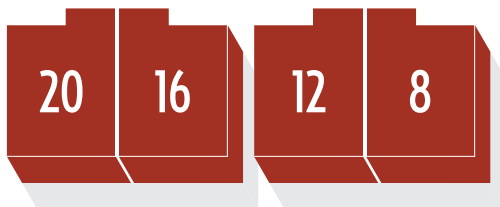

ELENCO ESPOSITORI | LIST OF EXHIBITORS

30^ MILANO UNICA

Primavera - Estate | Spring - Summer 2021

Febbraio / February 4.5.6, 2020

Porta Ovest
West Gate
TIM

Porta Est
East Gate

milanounica.it

KOREA OBSERVATORY