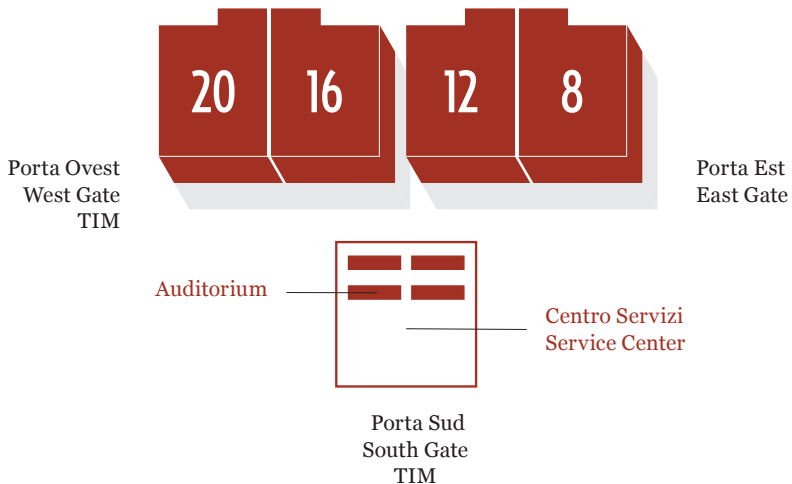

PIANTA DELLA FIERA | ELENCO ESPOSITORI

General Map | List of exhibitors

29^a MILANO UNICA

Autunno - Inverno | Fall - Winter 2020/21

Luglio / July 9.10.11, 2019

milanounica.it

Per soddisfare le esigenze di un mercato fluido e in continuo cambiamento, l'industria tessile coreana promuove materiali sempre più orientati al futuro. L'Osservatorio Corea presenta in questa edizione una varietà di prodotti basati su tecnologie innovative e idee creative, con una specializzazione in tessuti misti di qualità premium: una panoramica su tessuti funzionali naturali, tessuti tecnici e accoppiamento di materiali con procedimento bonding. Kotra e KTTA vi invitano a scoprire l'Osservatorio, i cui tessuti incarnano la forte sensibilità coreana per le tendenze e la tecnologia, ispirando nuove idee creative e infinite possibilità per il futuro.

ELENCO DEGLI ESPOSITORI

Exhibitors' List

Pad. / Hall **16**

- KOB B01 AB INDUSTRIES
- KOB B10 BATM CO., LTD.
- KOB B06 BECO INTERNATIONAL LTD.
- KOB A04 BUMS IND
- KOB A05 DAEKWANG TEXTILE INC.
- KOB B07 DK&D CO.,LTD(DOORIM)
- KOB B08 HANA TEXTILE CO.,LTD.
- KOB B03 HEYONE CORPORATION
- KOB B04 HI-TOP & ZENTEX CO. LTD.
- KOB A02 SEOJIN TEXTILE CO.,LTD.
- KOB A01 SHIN HEUNG CORPORATION
- KOB B09 SLTEXTILE CO.,LTD
- KOB B02 TAIPYUNG TEXTILE CO.
- KOB A08 TAK TEXTILES KOREA INC.
- KOB A09 TEXEVER PLUS CO., LTD
- KOB B05 TEXTLINE CO., LTD
- KOB A07 WOJOO GLOBAL INC.
- KOB B11 YES, TEXTILE CONSULTING LAB CO., LTD.
- KOB A06 YH TRADING CO., LTD
- KOB A03 YOUNGPOONG FILLTEX